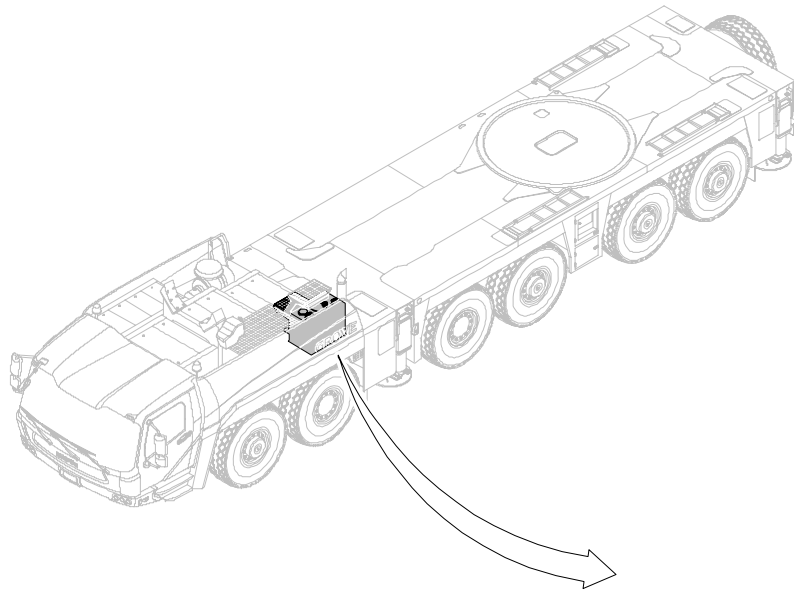

GROVEOELBEHAELTER
OIL TANKBILDTADEL
PICTORIAL DISPLAY**GMK 6300**
BE 506
G 781

05.10

3169483-ETL D

1/1

3169483-D-BL01-0510-6300