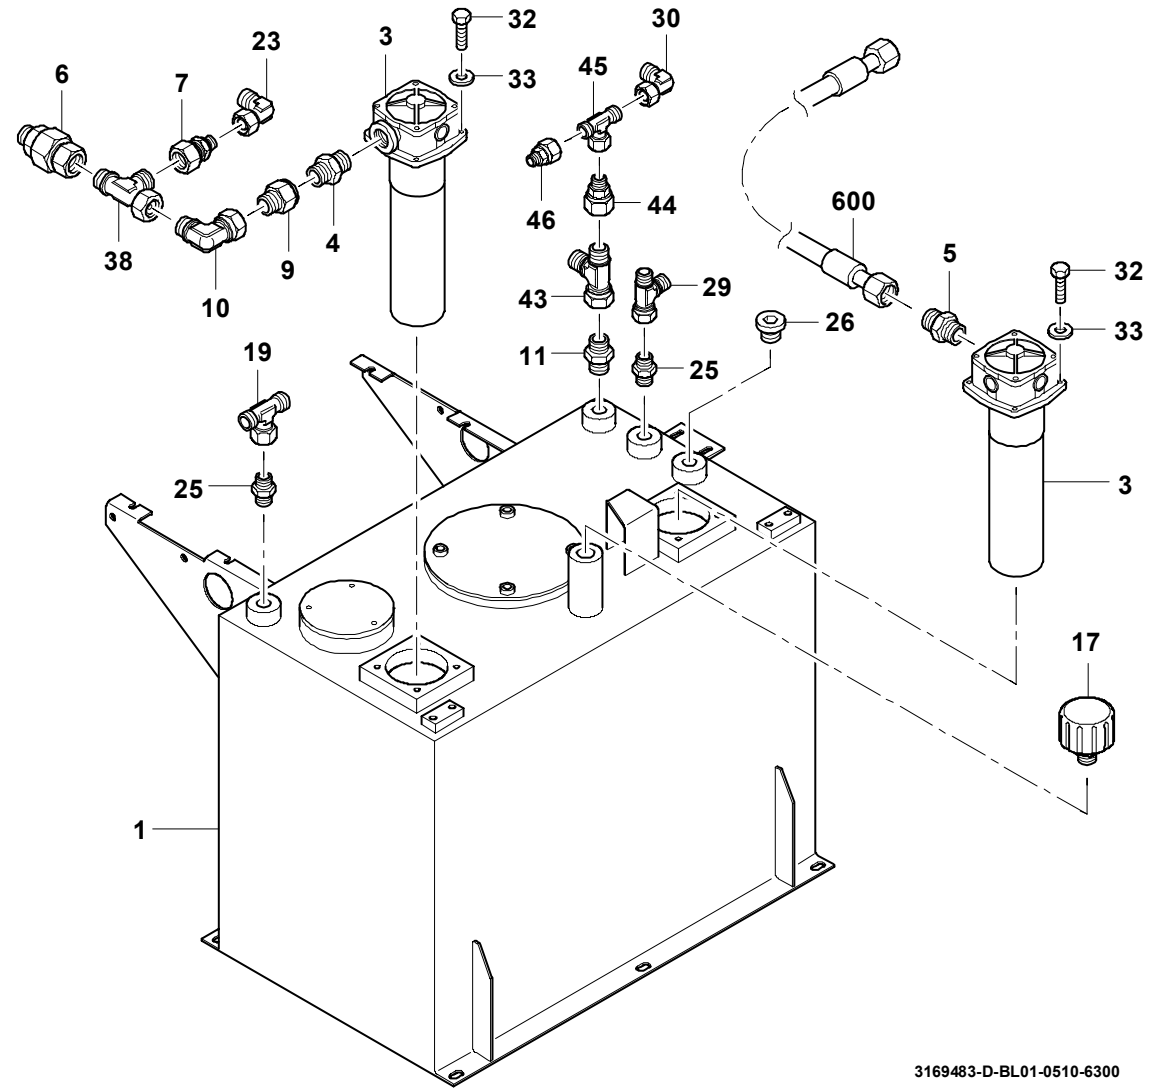

GROVEOELBEHAELTER
OIL TANKBILDTADEL
PICTORIAL DISPLAY**GMK 6300**
BE 506
G 781

05.10

3169483-ETL D

1/1

3169483-D-BL01-0510-6300